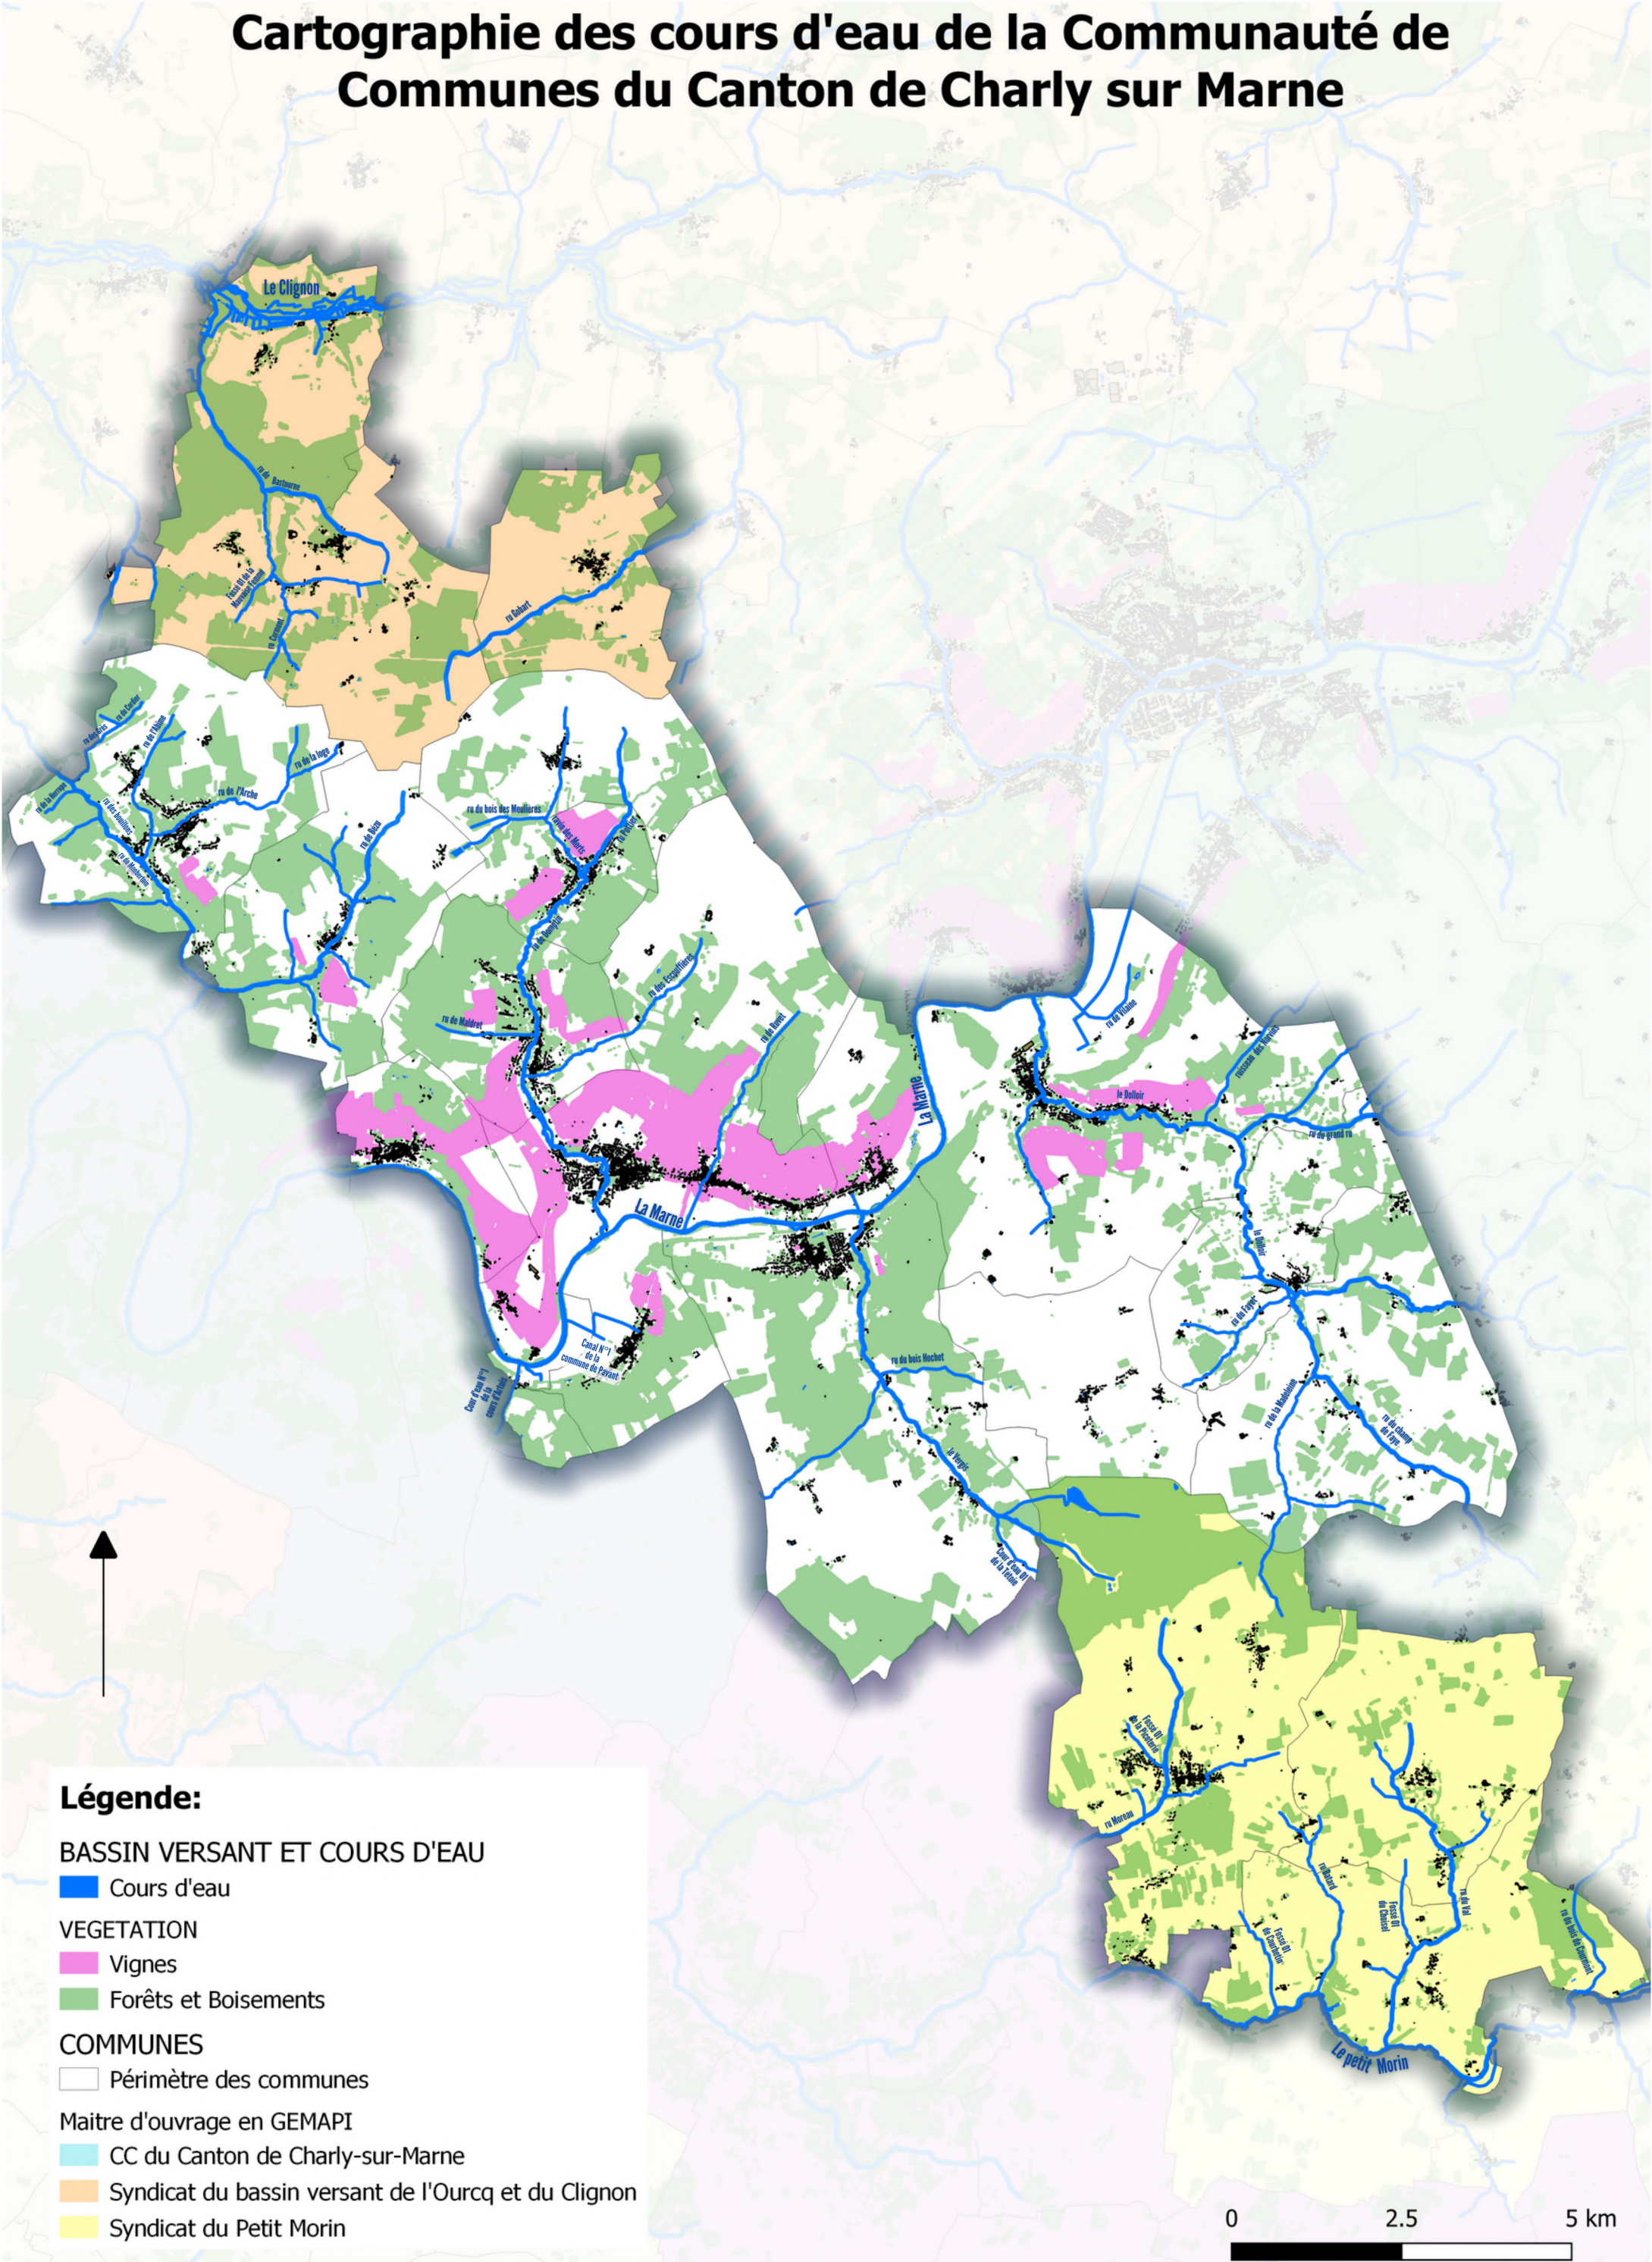

Cartographie des cours d'eau de la Communauté de Communes du Canton de Charly sur Marne

Légende:

BASSIN VERSANT ET COURS D'EAU

■ Cours d'eau

VEGETATION

■ Vignes

■ Forêts et Boisements

COMMUNES

Périmètre des communes

Maitre d'ouvrage en GEMAPI

■ CC du Canton de Charly-sur-Marne

■ Syndicat du bassin versant de l'Ourcq et du Clignon

■ Syndicat du Petit Morin